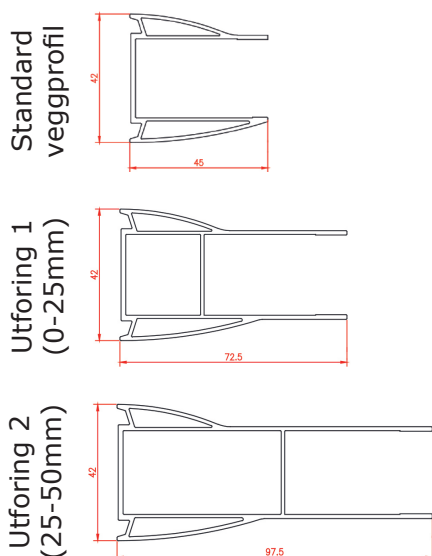

Målskisse

Optima bad

Org.nr.: 991 250 883

Europaveien 227
3962 Stathelle

Telefon: 48 41 41 48
E-post: post@optima-bad.no

www.optima-bad.no

Dusjvegg

QUICK RETT

Tilgjengelig i følgende størrelser:

70 x 195 cm 80x195 cm 90 x 195 cm 100 x 195 cm

	Mål fra hjørne til <u>utvendig veggprofil</u>					
	Standard Veggprofil		Utforing 1 (0-25mm)		Utforing 2 (25-50mm)	
	<i>Min.</i>	<i>Maks.</i>	<i>Min.</i>	<i>Maks.</i>	<i>Min.</i>	<i>Maks.</i>
70 cm	680	705	705	730	730	755
80 cm	780	805	805	830	830	855
90 cm	880	905	905	930	930	955
100 cm	980	1005	1005	1030	1030	1055

	Mål fra hjørne til <u>senter av glass</u>					
	Standard Veggprofil		Utforing 1 (0-25mm)		Utforing 2 (25-50mm)	
	<i>Min.</i>	<i>Maks.</i>	<i>Min.</i>	<i>Maks.</i>	<i>Min.</i>	<i>Maks.</i>
70 cm	659	684	684	709	709	734
80 cm	759	784	784	809	809	834
90 cm	859	884	884	909	909	934
100 cm	959	984	984	1009	1009	1034