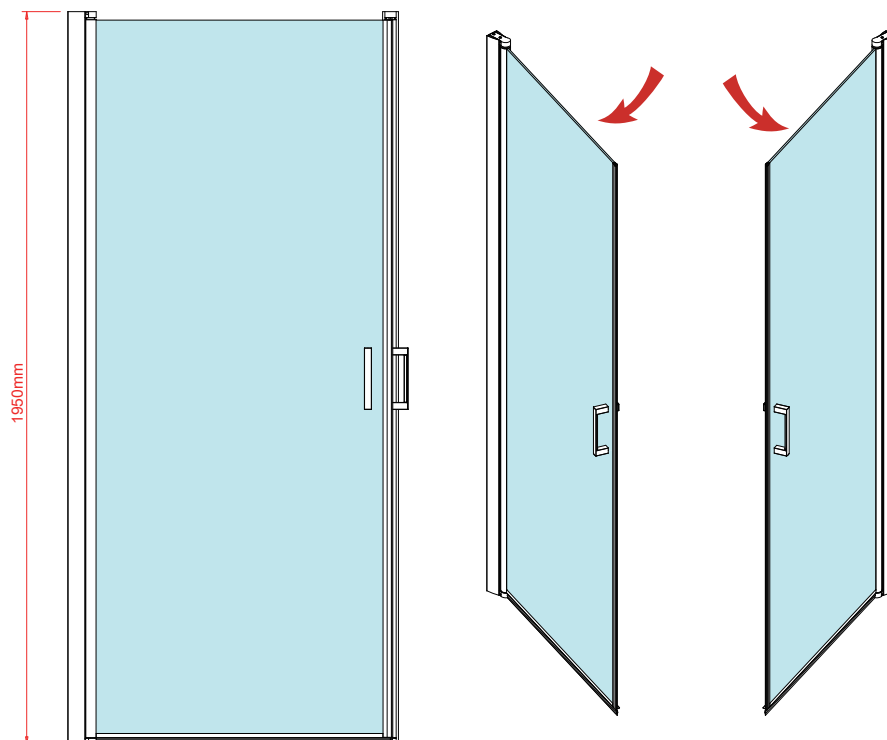

www.optima-bad.no

Dusjvegg

QUICK RETT

Leveres med klare glass og profiler i krom og sort matt aluminium.

Tilgjengelig i følgende størrelser:

70 x 195 cm 80x195 cm 90 x 195 cm 100 x 195 cm

Produktinformasjon