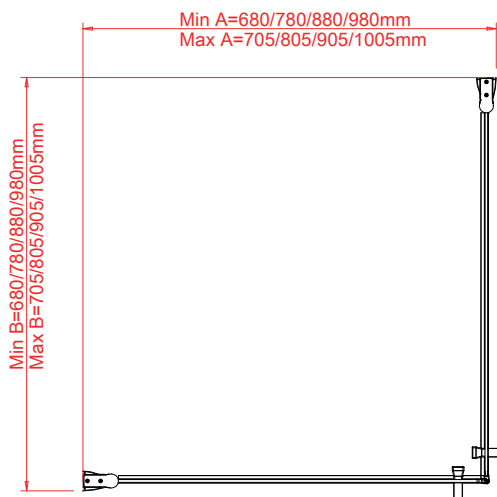

www.optima-bad.no

Dusjvegg

QUICK RETT

Leveres med klare glass og profiler i krom og sort matt aluminium.

Tilgjengelig i følgende størrelser:

70 x 195 cm 80x195 cm 90 x 195 cm 100 x 195 cm

Produktinformasjon