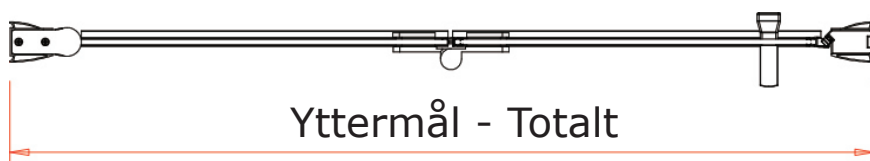

Målskisse

Optima bad

Org.nr.: 991 250 883

Europaveien 227
3962 Stathelle
Telefon: 48 41 41 48
E-post: post@optima-bad.no

www.optima-bad.no

Dusjvegg

QUICK NISJEDØR (leddet)

Tilgjengelig i følgende størrelser (rett og leddet):

70 x 195 cm 80x195 cm 90 x 195 cm 100 x 195 cm

Nisjeprofil +	Yttermål - Totalt					
	Standard Veggprofil		Utforing 1 (0-25mm)		Utforing 2 (25-50mm)	
	Min.	Maks.	Min.	Maks.	Min.	Maks.
Leddet 70 cm	710	760	735	785	760	810
Leddet 80 cm	810	860	835	885	860	910
Leddet 90 cm	910	960	935	985	960	1010
Leddet 100 cm	1010	1060	1035	1085	1060	1110