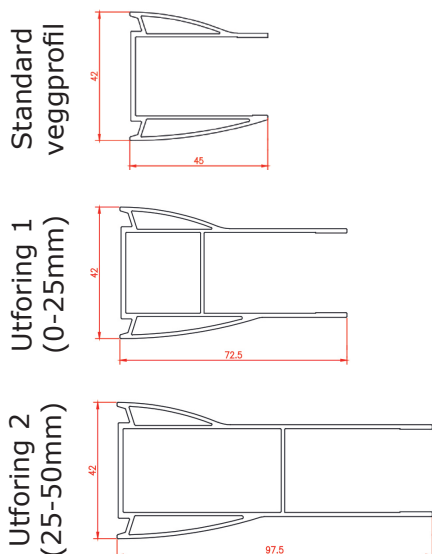

## Optima bad

Org.nr.: 991 250 883

Europaveien 227  
3962 Stathelle

Telefon: 48 41 41 48  
E-post: post@optima-bad.no

www.optima-bad.no

Dusjvegg

## QUICK LEDDET

Tilgjengelig i følgende størrelser:

70 x 195 cm    80x195 cm    90 x 195 cm    100 x 195 cm

	Mål fra hjørne til <u>utvendig veggprofil</u>					
	Standard Veggprofil		Utforing 1 (0-25mm)		Utforing 2 (25-50mm)	
	Min.	Maks.	Min.	Maks.	Min.	Maks.
<b>70 cm</b>	680	705	705	730	730	755
<b>80 cm</b>	780	805	805	830	830	855
<b>90 cm</b>	880	905	905	930	930	955
<b>100 cm</b>	980	1005	1005	1030	1030	1055

	Mål fra hjørne til <u>senter av glass</u>					
	Standard Veggprofil		Utforing 1 (0-25mm)		Utforing 2 (25-50mm)	
	Min.	Maks.	Min.	Maks.	Min.	Maks.
<b>70 cm</b>	659	684	684	709	709	734
<b>80 cm</b>	759	784	784	809	809	834
<b>90 cm</b>	859	884	884	909	909	934
<b>100 cm</b>	959	984	984	1009	1009	1034