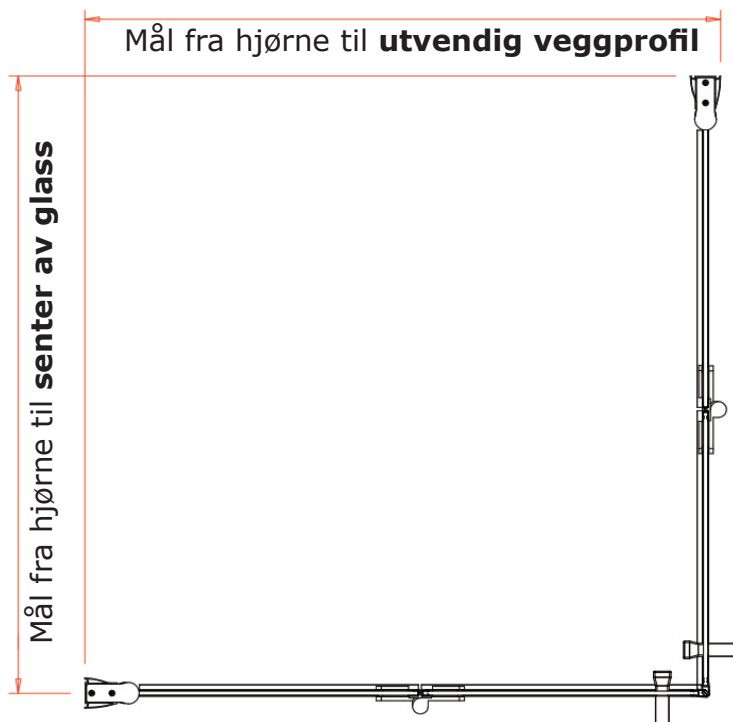

## QUICK LEDDET

Tilgjengelig i følgende størrelser:

70 x 195 cm    80x195 cm    90 x 195 cm    100 x 195 cm

	Mål fra hjørne til <u>utvendig veggprofil</u>					
	Standard Veggprofil		Utforing 1 (0-25mm)		Utforing 2 (25-50mm)	
	Min.	Maks.	Min.	Maks.	Min.	Maks.
<b>70 cm</b>	680	705	705	730	730	755
<b>80 cm</b>	780	805	805	830	830	855
<b>90 cm</b>	880	905	905	930	930	955
<b>100 cm</b>	980	1005	1005	1030	1030	1055

	Mål fra hjørne til <u>senter av glass</u>					
	Standard Veggprofil		Utforing 1 (0-25mm)		Utforing 2 (25-50mm)	
	Min.	Maks.	Min.	Maks.	Min.	Maks.
<b>70 cm</b>	659	684	684	709	709	734
<b>80 cm</b>	759	784	784	809	809	834
<b>90 cm</b>	859	884	884	909	909	934
<b>100 cm</b>	959	984	984	1009	1009	1034