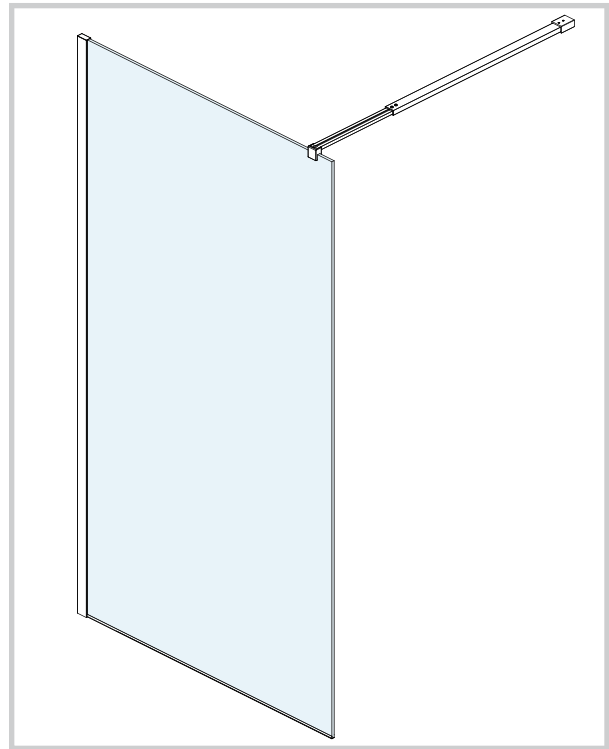

Quick Fastfelt

Monteringsveiledning

OBS! Sett aldri glass direkte på fliser eller andre harde gulvflater uten beskyttelse, da dette kan resultere i skade på glasset som kan medføre granulering/knusing.

Del		Antall
(E)	 4X40	5 STK
(F)	 6mm	5 STK
(G)		1 STK
(H)		1 STK
(I)	 2.5mm/4mm	1+1 STK
(J)	 7mm	1 STK