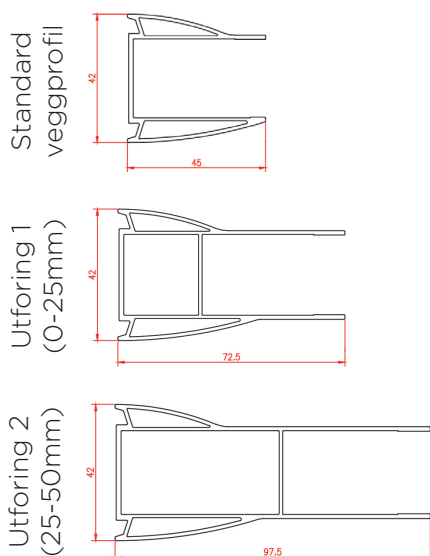

Dusjvegg

QUICK RETT

Tilgjengelig i følgende størrelser:

70 x 200 cm 80 x 200 cm 90 x 200 cm 100 x 200 cm

	Mål fra hjørne til utvendig veggprofil					
	Standard Veggprofil		Utforing 1 (0-25mm)		Utforing 2 (25-50mm)	
	Min.	Maks.	Min.	Maks.	Min.	Maks.
70 cm	680	705	705	730	730	755
80 cm	780	805	805	830	830	855
90 cm	880	905	905	930	930	955
100 cm	980	1005	1005	1030	1030	1055

	Mål fra hjørne til senter av glass					
	Standard Veggprofil		Utforing 1 (0-25mm)		Utforing 2 (25-50mm)	
	Min.	Maks.	Min.	Maks.	Min.	Maks.
70 cm	659	684	684	709	709	734
80 cm	759	784	784	809	809	834
90 cm	859	884	884	909	909	934
100 cm	959	984	984	1009	1009	1034