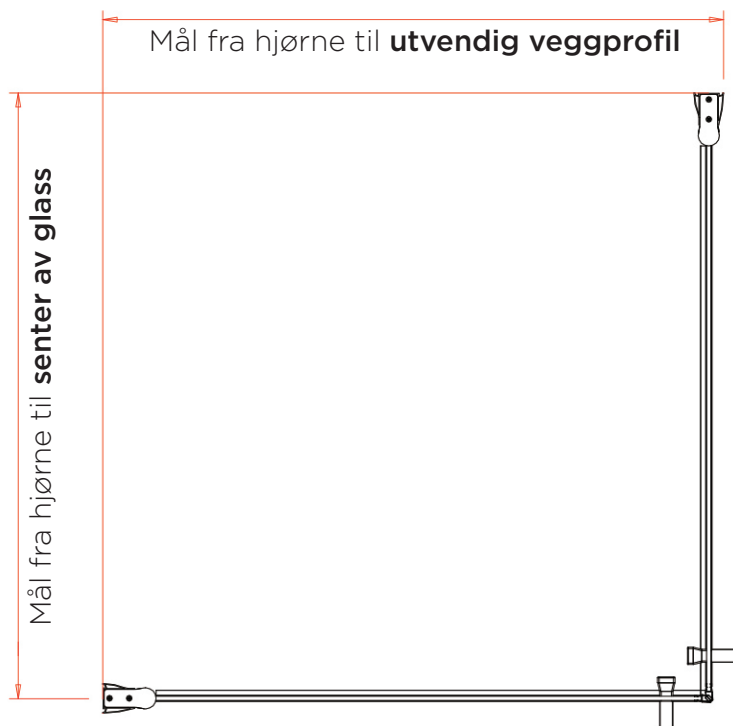

Dusjvegg

QUICK RETT

Tilgjengelig i følgende størrelser:

70 x 200 cm 80 x 200 cm 90 x 200 cm 100 x 200 cm

	Mål fra hjørne til utvendig veggprofil					
	Standard Veggprofil		Utforing 1 (0-25mm)		Utforing 2 (25-50mm)	
	Min.	Maks.	Min.	Maks.	Min.	Maks.
70 cm	680	705	705	730	730	755
80 cm	780	805	805	830	830	855
90 cm	880	905	905	930	930	955
100 cm	980	1005	1005	1030	1030	1055

	Mål fra hjørne til senter av glass					
	Standard Veggprofil		Utforing 1 (0-25mm)		Utforing 2 (25-50mm)	
	Min.	Maks.	Min.	Maks.	Min.	Maks.
70 cm	659	684	684	709	709	734
80 cm	759	784	784	809	809	834
90 cm	859	884	884	909	909	934
100 cm	959	984	984	1009	1009	1034