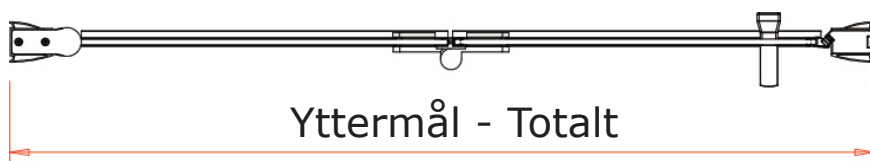

## QUICK NISJEDØR (leddet)

Nisjeprofil +	Yttermål - Totalt					
	Standard Veggprofil		Utforing 1 (0-25mm)		Utforing 2 (25-50mm)	
	Min.	Maks.	Min.	Maks.	Min.	Maks.
Leddet 70 cm	710	760	735	785	760	810
Leddet 80 cm	810	860	835	885	860	910
Leddet 90 cm	910	960	935	985	960	1010
Leddet 100 cm	1010	1060	1035	1085	1060	1110