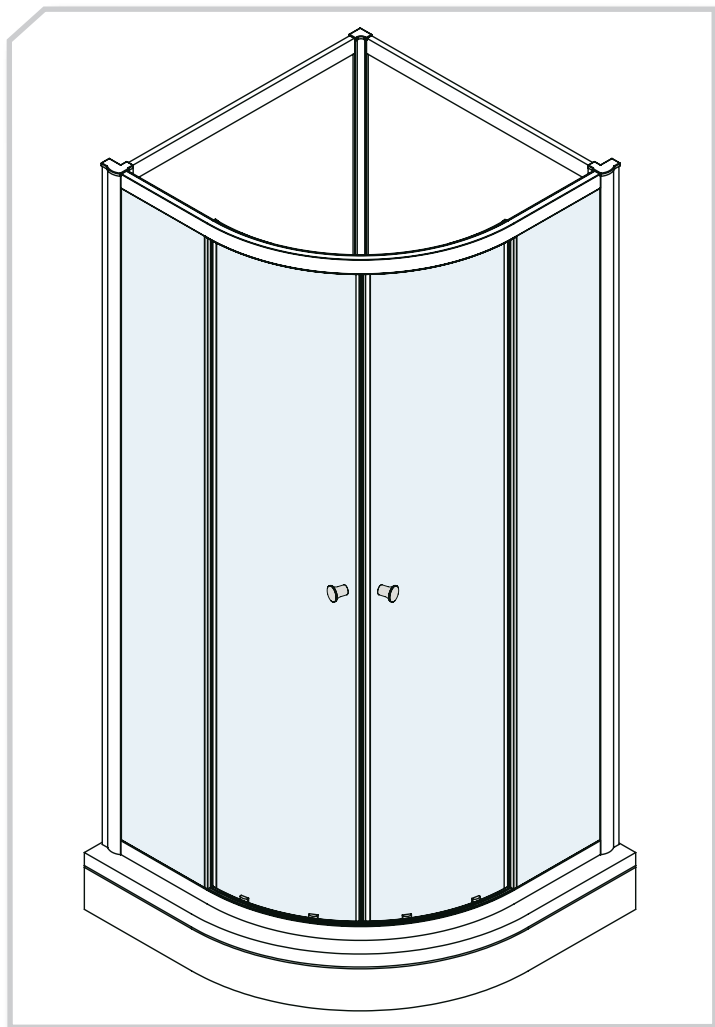

Optima bad

QUICK ONE

Monteringsveiledning

OBS! Sett aldri glass direkte på fliser eller andre harde gulvflater uten beskyttelse, da dette kan resultere i skade på glasset som kan medføre granulering/knusing.