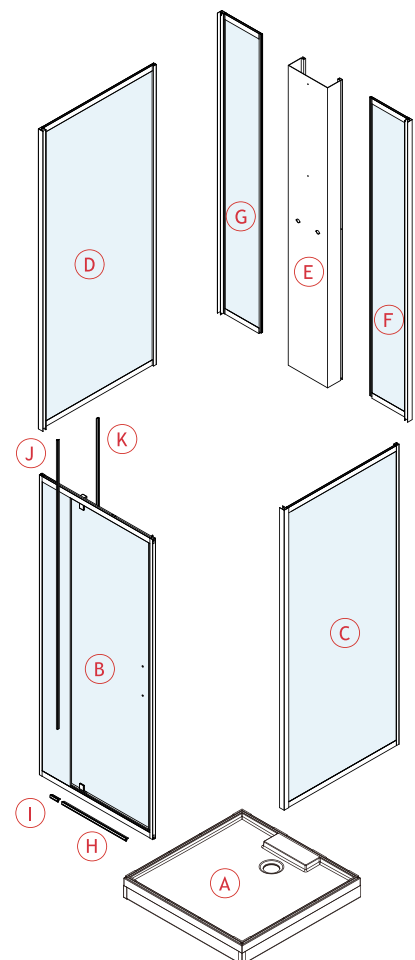

Optima bad

QUICK CUBE

Monteringsveiledning

OBS! Sett aldri glass direkte på fliser eller andre harde gulvflater uten beskyttelse, da dette kan resultere i skade på glasset som kan medføre granulering/knusing.

Del		Antall	Del		Antall
(L)		1 STK	(S)		2 STK
(M)		1 STK	(T)		2 STK
(N)		18 STK	(U)		1 STK
(O)		12 STK	(V)		1 STK
(P)		12 STK	(W)		2 STK
(Q)		1 STK	(X)		1 STK
(R)		1 STK	(Y)		1 STK

6.

7.

8.

9.