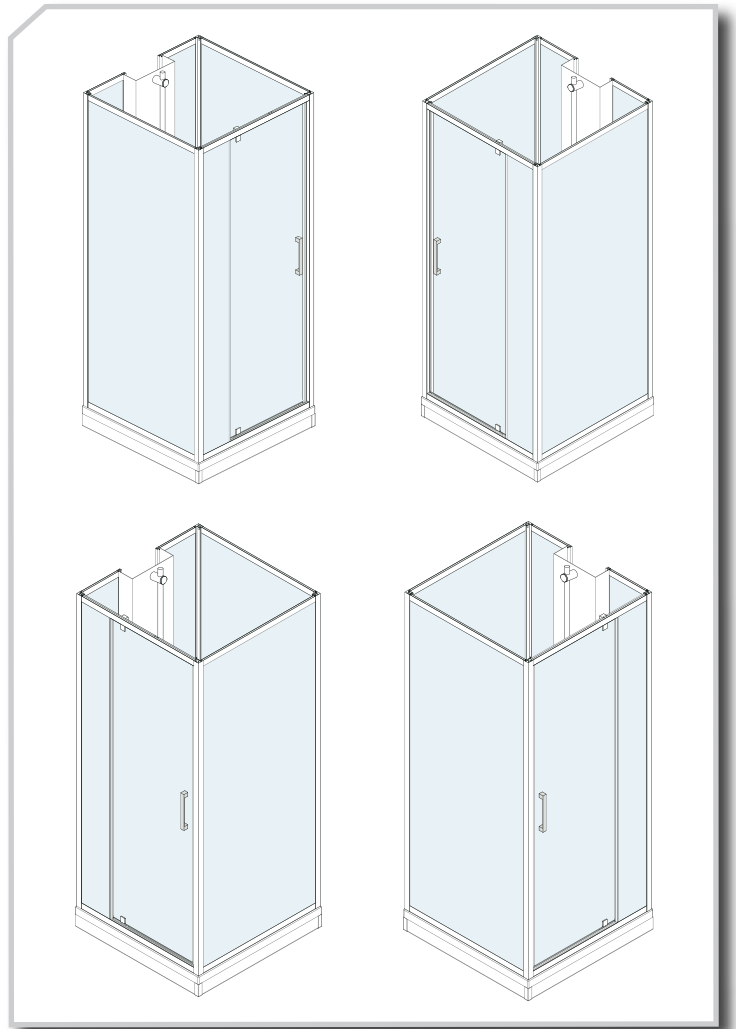

Optima bad

QUICK CUBE

Monteringsveiledning

OBS! Sett aldri glass direkte på fliser eller andre harde gulvflater uten beskyttelse, da dette kan resultere i skade på glasset som kan medføre granulering/knusing.

Del		Antall	Del		Antall
(L)		1 STK	(S)		2 STK
(M)		1 STK	(T)		2 STK
(N)		18 STK	(U)		1 STK
(O)		12 STK	(V)		1 STK
(P)		12 STK	(W)		2 STK
(Q)		1 STK	(X)		1 STK
(R)		1 STK	(Y)		1 STK

6.

7.

8.

9.