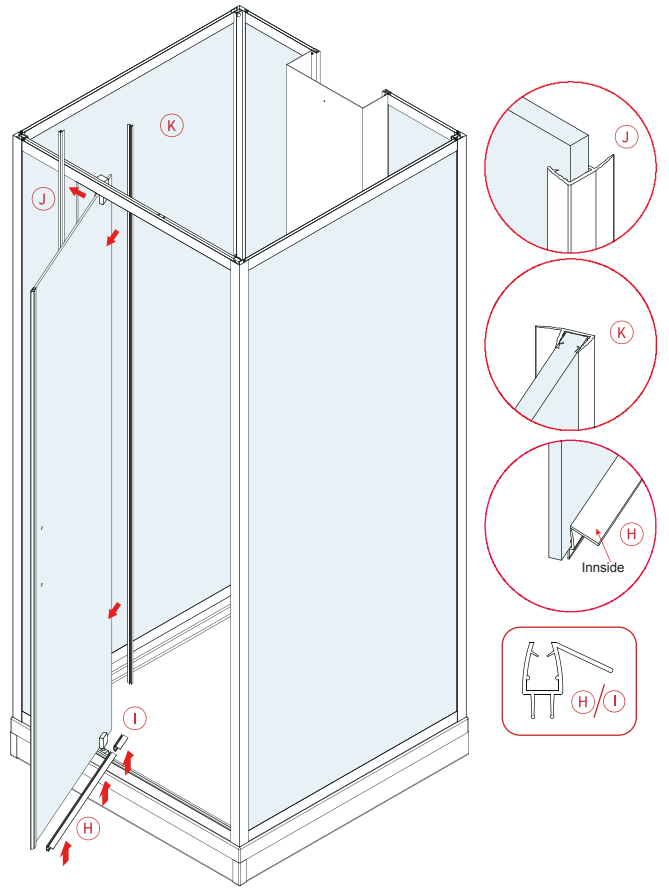

Optima bad

QUICK CUBE

Monteringsveiledning

OBS! Sett aldri glass direkte på fliser eller andre harde gulvflater uten beskyttelse, da dette kan resultere i skade på glasset som kan medføre granulering/knusing.

Del		Antall	Del		Antall
(L)		1 STK	(S)		2 STK
(M)		1 STK	(T)		2 STK
(N)		18 STK	(U)		1 STK
(O)		12 STK	(V)		1 STK
(P)		12 STK	(W)		2 STK
(Q)		1 STK	(X)		1 STK
(R)		1 STK	(Y)		1 STK

6.

7.

8.

9.