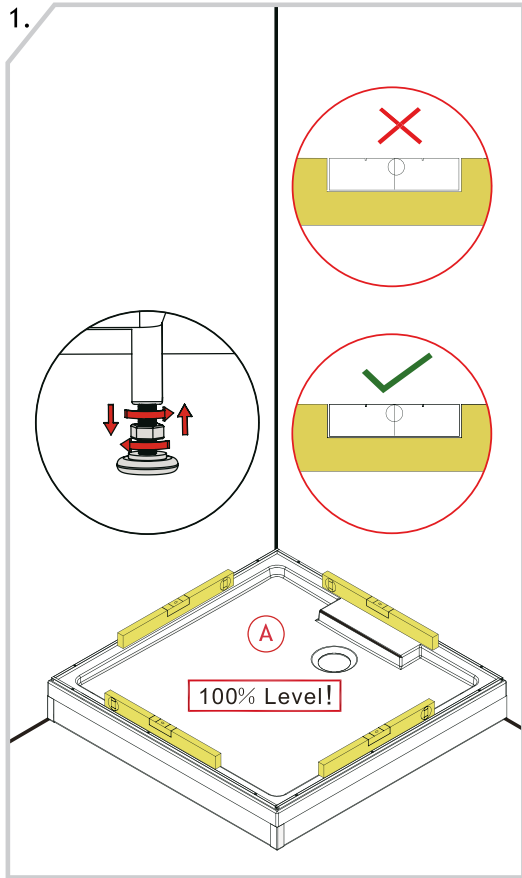

Optima bad

QUICK CUBE

Monteringsveiledning

OBS! Sett aldri glass direkte på fliser eller andre harde gulvflater uten beskyttelse, da dette kan resultere i skade på glasset som kan medføre granulering/knusing.

Del		Antall	Del		Antall
(L)		1 STK	(S)		2 STK
(M)		1 STK	(T)		2 STK
(N)		18 STK	(U)		1 STK
(O)		12 STK	(V)		1 STK
(P)		12 STK	(W)		2 STK
(Q)		1 STK	(X)		1 STK
(R)		1 STK	(Y)		1 STK

6.

7.

8.

9.