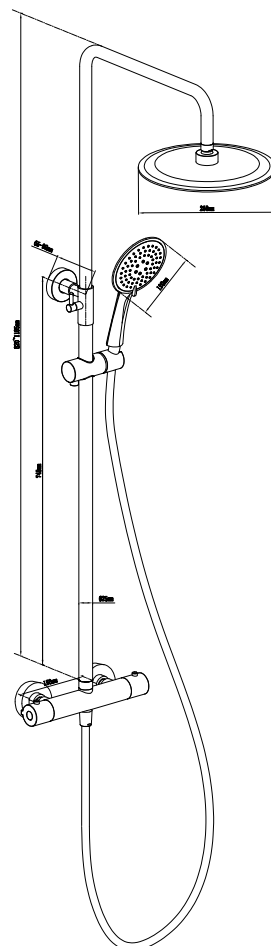

Optima

TAKDUSJ

Tilgjengelig i krom (TDKv2) og sort matt (TDSMv2).

Leveres komplett med dusjgarnityr (stang og veggfester), glider/hånddusjholder, dusjhode og dusjslange.

Produktinformasjon

Termostaten er testet og sertifisert etter gjeldende standard EN1111, er godkjent av SINTEF og har sertifikatnr. PS-3966.

- Ø250mm topphode

- Regulerbar høyde på rør, 820-1185mm

- Ø120mm hånddusj

Farger

Krom (TDKv2)

Sort Matt (TDSMv2)

Opprinnelsesland

CN