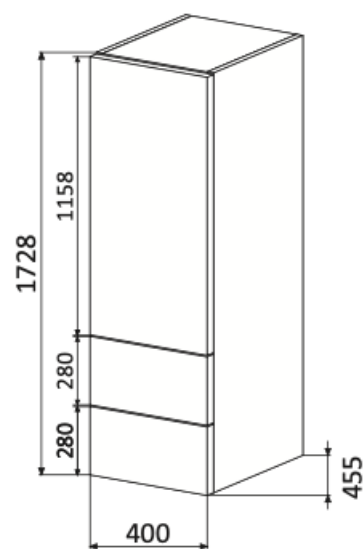

## MILANO

Servantskap - 60

Servantskap - 80

Servantskap - 100

Servantskap - 120

Høyskap - 40  
med dør og skuffer

Servantskap - 150

Org.nr.: 991 250 883

Europaveien 227  
3962 Stathelle  
Telefon: 48 41 41 48  
E-post: post@optima-bad.no

Baderomsmøbel  
**MILANO**

Halvskap - 30  
med dør - uten topplate

Halvskap - 30  
med dør - med topplate

2 x Halvskap - 30  
med dør - med topplate