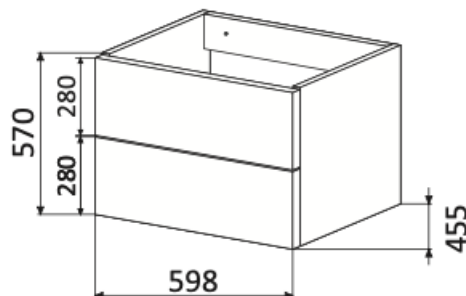

## MILANO

Servantskap - 60

Servantskap - 80

Servantskap - 100

Servantskap - 120

Høyskap - 40  
med dør og skuffer

Servantskap - 150

Org.nr.: 991 250 883

Europaveien 227  
3962 Stathelle  
Telefon: 48 41 41 48  
E-post: post@optima-bad.no

Baderomsmøbel  
**MILANO**

Halvskap - 30  
med dør - uten topplate

Halvskap - 30  
med dør - med topplate

2 x Halvskap - 30  
med dør - med topplate