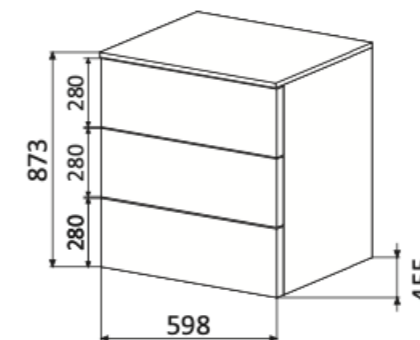

Halvskap - 30  
med skuffer - uten topplate

Halvskap - 30  
med skuffer - med topplate

2 x Halvskap - 30  
med dør/skuff. - med topplate

Org.nr.: 991 250 883

Europaveien 227  
3962 Stathelle  
Telefon: 48 41 41 48  
E-post: post@optima-bad.no

Baderomsmøbel  
**MILANO**

Halvskap - 60  
med dører - uten topplate

Halvskap - 60  
med dører - med topplate

2 x Halvskap - 60  
med dører - med topplate

Halvskap - 60  
med skuffer - uten topplate

Halvskap - 60  
med skuffer - med topplate

2 x Halvskap - 60  
med dører/skuffer - med topplate