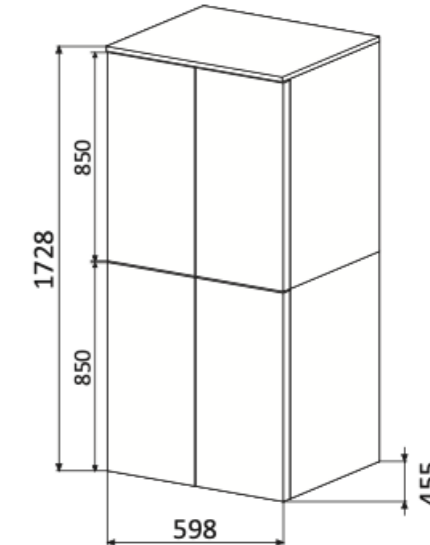

Halvskap - 30  
med skuffer - uten topplate

Halvskap - 30  
med skuffer - med topplate

2 x Halvskap - 30  
med dør/skuff. - med topplate

Org.nr.: 991 250 883

Europaveien 227  
3962 Stathelle  
Telefon: 48 41 41 48  
E-post: post@optima-bad.no

Baderomsmøbel  
**MILANO**

Halvskap - 60  
med dører - uten topplate

Halvskap - 60  
med dører - med topplate

2 x Halvskap - 60  
med dører - med topplate

Halvskap - 60  
med skuffer - uten topplate

Halvskap - 60  
med skuffer - med topplate

2 x Halvskap - 60  
med dører/skuffer - med topplate