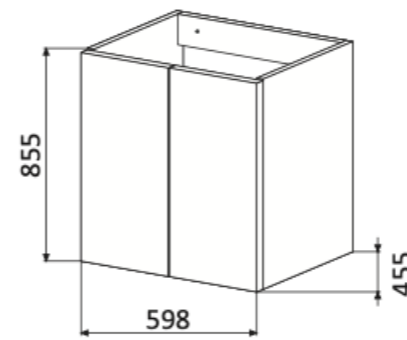

Halvskap - 60
med dører - uten topplate