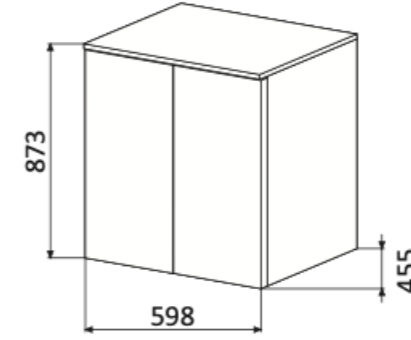

Halvskap - 60
med dører - med topplate