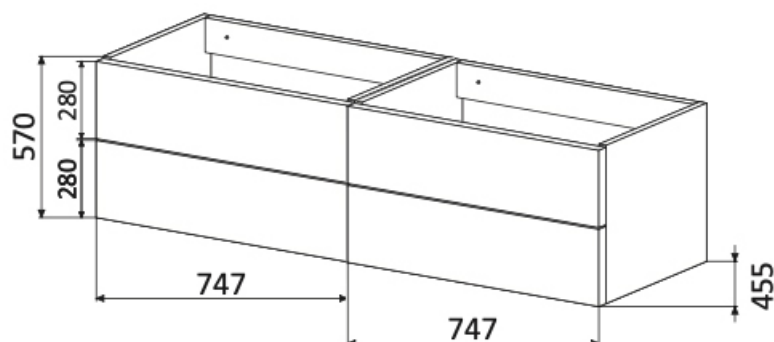

## MILANO

Servantskap - 60

Servantskap - 80

Servantskap - 100

Servantskap - 120

Høyskap - 40  
med dør og skuffer

Servantskap - 150

Org.nr.: 991 250 883

Europaveien 227  
3962 Stathelle  
Telefon: 48 41 41 48  
E-post: post@optima-bad.no

Baderomsmøbel  
**MILANO**

Halvskap - 30  
med dør - uten topplate

Halvskap - 30  
med dør - med topplate

2 x Halvskap - 30  
med dør - med topplate