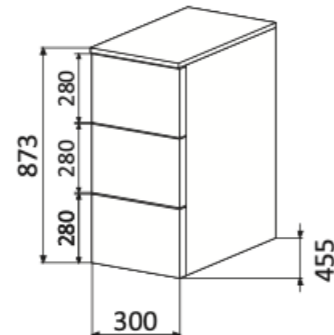

Europaveien 227  
3962 Stathelle  
Telefon: 48 41 41 48  
E-post: post@optima-bad.no

Baderomsmøbel  
**MILANO**

Halvskap - 30  
med dør - uten topplate

Halvskap - 30  
med dør - med topplate

2 x Halvskap - 30  
med dør - med topplate

Halvskap - 30  
med skuffer - uten topplate

Halvskap - 30  
med skuffer - med topplate

2 x Halvskap - 30  
med dør/skuff. - med topplate

Org.nr.: 991 250 883

Europaveien 227  
3962 Stathelle  
Telefon: 48 41 41 48  
E-post: post@optima-bad.no