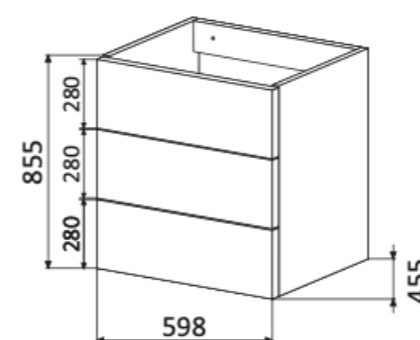

Halvskap - 30  
med skuffer - uten topplate

Halvskap - 30  
med skuffer - med topplate

2 x Halvskap - 30  
med dør/skuff. - med topplate

Org.nr.: 991 250 883

Europaveien 227  
3962 Stathelle  
Telefon: 48 41 41 48  
E-post: post@optima-bad.no

Baderomsmøbel  
**MILANO**

Halvskap - 60  
med dører - uten topplate

Halvskap - 60  
med dører - med topplate

2 x Halvskap - 60  
med dører - med topplate

Halvskap - 60  
med skuffer - uten topplate

Halvskap - 60  
med skuffer - med topplate

2 x Halvskap - 60  
med dører/skuffer - med topplate