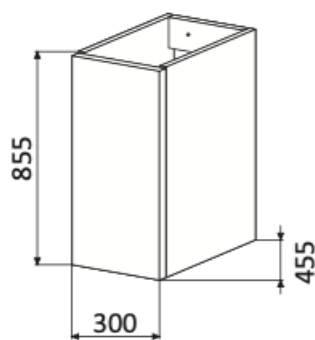

## MILANO

Servantskap - 60

Servantskap - 80

Servantskap - 100

Servantskap - 120

Høyskap - 40  
med dør og skuffer

Servantskap - 150

Org.nr.: 991 250 883

Europaveien 227  
3962 Stathelle  
Telefon: 48 41 41 48  
E-post: post@optima-bad.no

Baderomsmøbel  
**MILANO**

Halvskap - 30  
med dør - uten topplate

Halvskap - 30  
med dør - med topplate

2 x Halvskap - 30  
med dør - med topplate