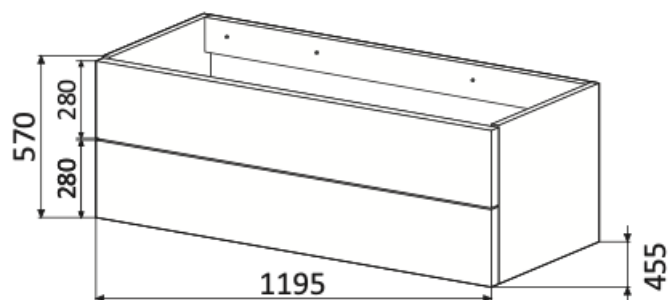

## MILANO

Servantskap - 60

Servantskap - 80

Servantskap - 100

Servantskap - 120

Høyskap - 40  
med dør og skuffer

Servantskap - 150

Org.nr.: 991 250 883

Europaveien 227  
3962 Stathelle  
Telefon: 48 41 41 48  
E-post: post@optima-bad.no

Baderomsmøbel  
**MILANO**

Halvskap - 30  
med dør - uten topplate

Halvskap - 30  
med dør - med topplate

2 x Halvskap - 30  
med dør - med topplate