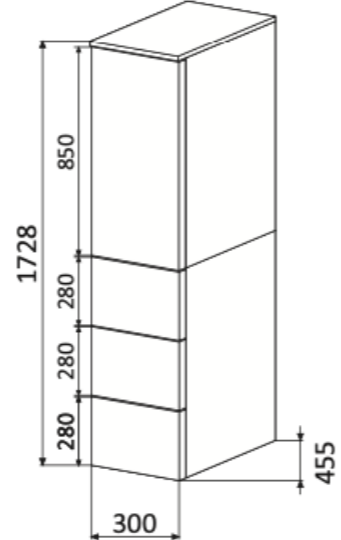

Europaveien 227  
3962 Stathelle  
Telefon: 48 41 41 48  
E-post: post@optima-bad.no

Baderomsmøbel  
**MILANO**

Halvskap - 30  
med dør - uten topplate

Halvskap - 30  
med dør - med topplate

2 x Halvskap - 30  
med dør - med topplate

Halvskap - 30  
med skuffer - uten topplate

Halvskap - 30  
med skuffer - med topplate

2 x Halvskap - 30  
med dør/skuff. - med topplate

Org.nr.: 991 250 883

Europaveien 227  
3962 Stathelle  
Telefon: 48 41 41 48  
E-post: post@optima-bad.no