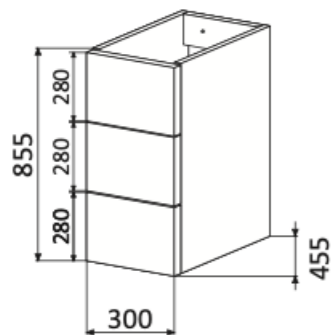

Europaveien 227  
3962 Stathelle  
Telefon: 48 41 41 48  
E-post: post@optima-bad.no

Baderomsmøbel  
**MILANO**

Halvskap - 30  
med dør - uten topplate

Halvskap - 30  
med dør - med topplate

2 x Halvskap - 30  
med dør - med topplate

Halvskap - 30  
med skuffer - uten topplate

Halvskap - 30  
med skuffer - med topplate

2 x Halvskap - 30  
med dør/skuff. - med topplate

Org.nr.: 991 250 883

Europaveien 227  
3962 Stathelle  
Telefon: 48 41 41 48  
E-post: post@optima-bad.no