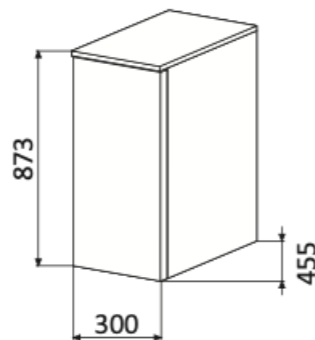

## MILANO

Servantskap - 60

Servantskap - 80

Servantskap - 100

Servantskap - 120

Høyskap - 40  
med dør og skuffer

Servantskap - 150

Org.nr.: 991 250 883

Europaveien 227  
3962 Stathelle  
Telefon: 48 41 41 48  
E-post: post@optima-bad.no

Baderomsmøbel  
**MILANO**

Halvskap - 30  
med dør - uten topplate

Halvskap - 30  
med dør - med topplate

2 x Halvskap - 30  
med dør - med topplate