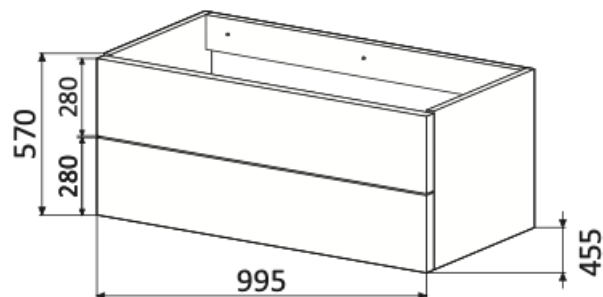

## MILANO

Servantskap - 60

Servantskap - 80

Servantskap - 100

Servantskap - 120

Høyskap - 40  
med dør og skuffer

Servantskap - 150

Org.nr.: 991 250 883

Europaveien 227  
3962 Stathelle  
Telefon: 48 41 41 48  
E-post: post@optima-bad.no

Baderomsmøbel  
**MILANO**

Halvskap - 30  
med dør - uten topplate

Halvskap - 30  
med dør - med topplate

2 x Halvskap - 30  
med dør - med topplate