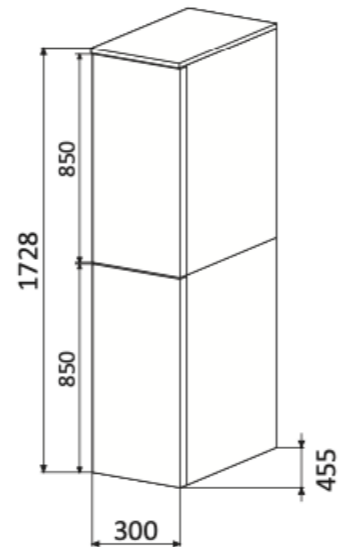

Europaveien 227  
3962 Stathelle  
Telefon: 48 41 41 48  
E-post: post@optima-bad.no

Baderomsmøbel  
**MILANO**

Halvskap - 30  
med dør - uten topplate

Halvskap - 30  
med dør - med topplate

2 x Halvskap - 30  
med dør - med topplate

Halvskap - 30  
med skuffer - uten topplate

Halvskap - 30  
med skuffer - med topplate

2 x Halvskap - 30  
med dør/skuff. - med topplate

Org.nr.: 991 250 883

Europaveien 227  
3962 Stathelle  
Telefon: 48 41 41 48  
E-post: post@optima-bad.no