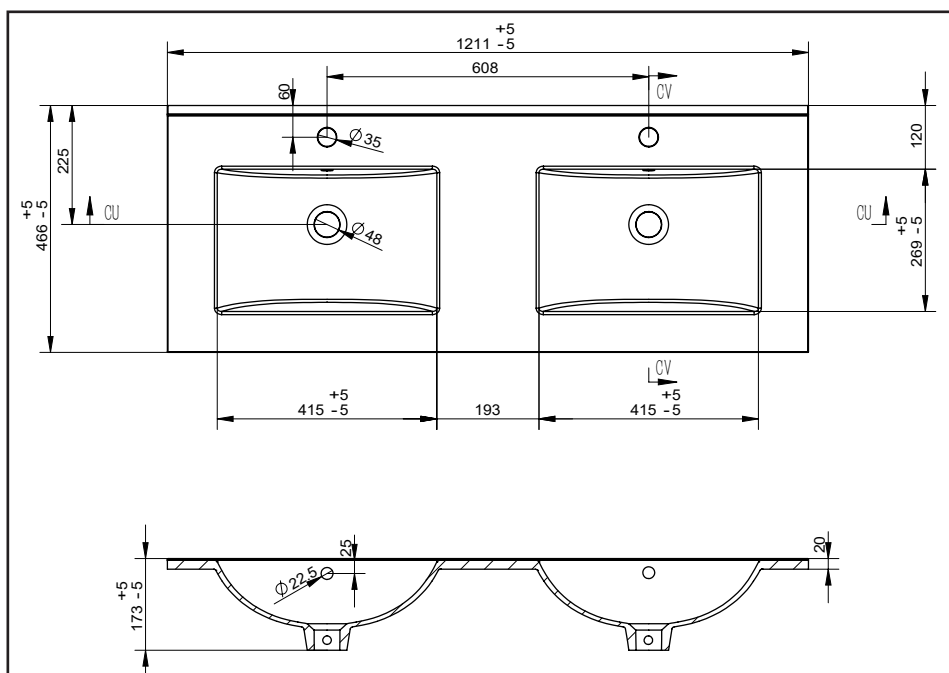

Porselenservant i hvit utførelse med integrert overløp.

Tilgjengelig i følgende størrelser:

61 x 39,5 cm
81 x 39,5 cm
101 x 39,5 cm

61 x 46,5 cm
81 x 46,5 cm
101 x 46,5 cm

121 x 46,5 cm
121 x 46,5 cm (dobbel)
151 x 46,5 cm (dobbel)

www.optima-bad.no

Servant

TORINO

Porselenservant i hvit utførelse med integrert overløp.

Tilgjengelig i følgende størrelser:

61 x 39,5 cm
81 x 39,5 cm
101 x 39,5 cm

61 x 46,5 cm
81 x 46,5 cm
101 x 46,5 cm

121 x 46,5 cm
121 x 46,5 cm (dobbel)
151 x 46,5 cm (dobbel)

Servant TORINO

Porselenservant i hvit utførelse med integrert overløp.

Tilgjengelig i følgende størrelser:

61 x 39,5 cm
81 x 39,5 cm
101 x 39,5 cm

61 x 46,5 cm
81 x 46,5 cm
101 x 46,5 cm

121 x 46,5 cm
121 x 46,5 cm (dobbel)
151 x 46,5 cm (dobbel)