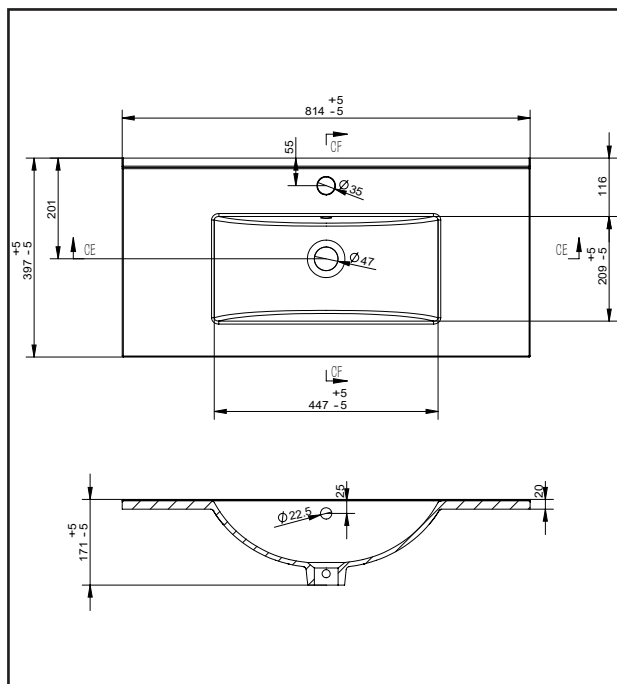

Porselenservant i hvit utførelse med integrert overløp.

Tilgjengelig i følgende størrelser:

61 x 39,5 cm
81 x 39,5 cm
101 x 39,5 cm

61 x 46,5 cm
81 x 46,5 cm
101 x 46,5 cm

121 x 46,5 cm
121 x 46,5 cm (dobbel)
151 x 46,5 cm (dobbel)

www.optima-bad.no

Servant

TORINO

Porselenservant i hvit utførelse med integrert overløp.

Tilgjengelig i følgende størrelser:

61 x 39,5 cm
81 x 39,5 cm
101 x 39,5 cm

61 x 46,5 cm
81 x 46,5 cm
101 x 46,5 cm

121 x 46,5 cm
121 x 46,5 cm (dobbel)
151 x 46,5 cm (dobbel)

Servant TORINO

Porselenservant i hvit utførelse med integrert overløp.

Tilgjengelig i følgende størrelser:

61 x 39,5 cm
81 x 39,5 cm
101 x 39,5 cm

61 x 46,5 cm
81 x 46,5 cm
101 x 46,5 cm

121 x 46,5 cm
121 x 46,5 cm (dobbel)
151 x 46,5 cm (dobbel)