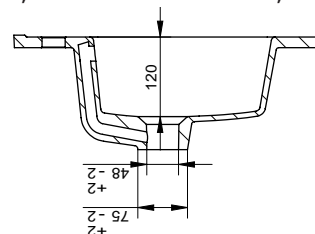

Porselenservant i hvit utførelse med integrert overløp.

Tilgjengelig i følgende størrelser:

61 x 39,5 cm
81 x 39,5 cm
101 x 39,5 cm

61 x 46,5 cm
81 x 46,5 cm
101 x 46,5 cm

121 x 46,5 cm
121 x 46,5 cm (dobbel)
151 x 46,5 cm (dobbel)

www.optima-bad.no

Servant

TORINO

Porselenservant i hvit utførelse med integrert overløp.

Tilgjengelig i følgende størrelser:

61 x 39,5 cm
81 x 39,5 cm
101 x 39,5 cm

61 x 46,5 cm
81 x 46,5 cm
101 x 46,5 cm

121 x 46,5 cm
121 x 46,5 cm (dobbel)
151 x 46,5 cm (dobbel)

Servant TORINO

Porselenservant i hvit utførelse med integrert overløp.

Tilgjengelig i følgende størrelser:

61 x 39,5 cm
81 x 39,5 cm
101 x 39,5 cm

61 x 46,5 cm
81 x 46,5 cm
101 x 46,5 cm

121 x 46,5 cm
121 x 46,5 cm (dobbel)
151 x 46,5 cm (dobbel)