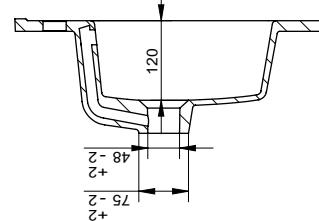

Porselenservant i hvit utførelse med integrert overløp.

Tilgjengelig i følgende størrelser:

61 x 39,5 cm
81 x 39,5 cm
101 x 39,5 cm

61 x 46,5 cm
81 x 46,5 cm
101 x 46,5 cm

121 x 46,5 cm
121 x 46,5 cm (dobbel)
151 x 46,5 cm (dobbel)

www.optima-bad.no

Servant

TORINO

Porselenservant i hvit utførelse med integrert overløp.

Tilgjengelig i følgende størrelser:

61 x 39,5 cm
81 x 39,5 cm
101 x 39,5 cm

61 x 46,5 cm
81 x 46,5 cm
101 x 46,5 cm

121 x 46,5 cm
121 x 46,5 cm (dobbel)
151 x 46,5 cm (dobbel)

Servant TORINO

Porselenservant i hvit utførelse med integrert overløp.

Tilgjengelig i følgende størrelser:

61 x 39,5 cm
81 x 39,5 cm
101 x 39,5 cm

61 x 46,5 cm
81 x 46,5 cm
101 x 46,5 cm

121 x 46,5 cm
121 x 46,5 cm (dobbel)
151 x 46,5 cm (dobbel)