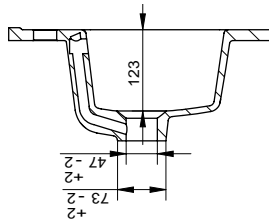

Porselenservant i hvit utførelse med integrert overløp.

Tilgjengelig i følgende størrelser:

61 x 39,5 cm
81 x 39,5 cm
101 x 39,5 cm

61 x 46,5 cm
81 x 46,5 cm
101 x 46,5 cm

121 x 46,5 cm
121 x 46,5 cm (dobbel)
151 x 46,5 cm (dobbel)

www.optima-bad.no

Servant

TORINO

Porselenservant i hvit utførelse med integrert overløp.

Tilgjengelig i følgende størrelser:

61 x 39,5 cm
81 x 39,5 cm
101 x 39,5 cm

61 x 46,5 cm
81 x 46,5 cm
101 x 46,5 cm

121 x 46,5 cm
121 x 46,5 cm (dobbel)
151 x 46,5 cm (dobbel)

Servant TORINO

Porselenservant i hvit utførelse med integrert overløp.

Tilgjengelig i følgende størrelser:

61 x 39,5 cm
81 x 39,5 cm
101 x 39,5 cm

61 x 46,5 cm
81 x 46,5 cm
101 x 46,5 cm

121 x 46,5 cm
121 x 46,5 cm (dobbel)
151 x 46,5 cm (dobbel)