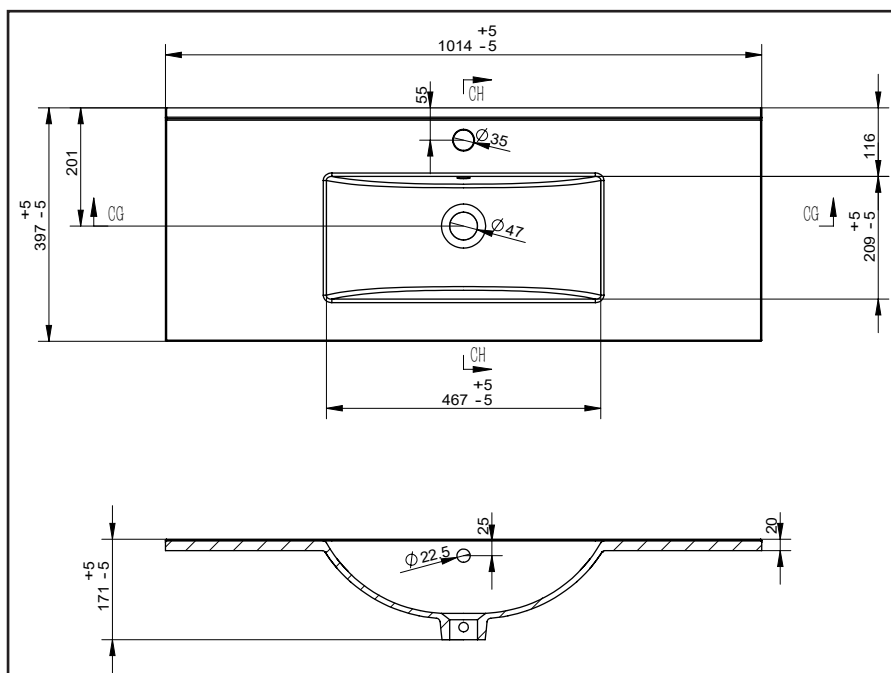

Porselenservant i hvit utførelse med integrert overløp.

Tilgjengelig i følgende størrelser:

61 x 39,5 cm
81 x 39,5 cm
101 x 39,5 cm

61 x 46,5 cm
81 x 46,5 cm
101 x 46,5 cm

121 x 46,5 cm
121 x 46,5 cm (dobbel)
151 x 46,5 cm (dobbel)

www.optima-bad.no

Servant

TORINO

Porselenservant i hvit utførelse med integrert overløp.

Tilgjengelig i følgende størrelser:

61 x 39,5 cm
81 x 39,5 cm
101 x 39,5 cm

61 x 46,5 cm
81 x 46,5 cm
101 x 46,5 cm

121 x 46,5 cm
121 x 46,5 cm (dobbel)
151 x 46,5 cm (dobbel)

Servant TORINO

Porselenservant i hvit utførelse med integrert overløp.

Tilgjengelig i følgende størrelser:

61 x 39,5 cm
81 x 39,5 cm
101 x 39,5 cm

61 x 46,5 cm
81 x 46,5 cm
101 x 46,5 cm

121 x 46,5 cm
121 x 46,5 cm (dobbel)
151 x 46,5 cm (dobbel)