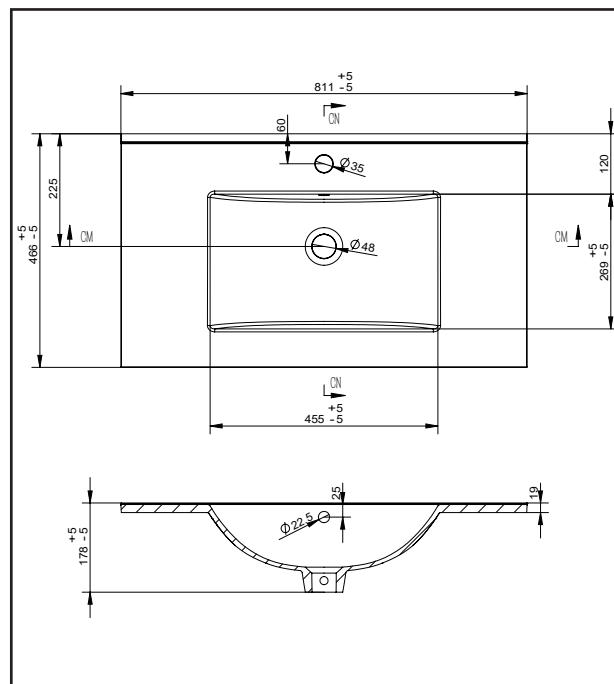

Porselenservant i hvit utførelse med integrert overløp.

Tilgjengelig i følgende størrelser:

61 x 39,5 cm
81 x 39,5 cm
101 x 39,5 cm

61 x 46,5 cm
81 x 46,5 cm
101 x 46,5 cm

121 x 46,5 cm
121 x 46,5 cm (dobbel)
151 x 46,5 cm (dobbel)

www.optima-bad.no

Servant

TORINO

Porselenservant i hvit utførelse med integrert overløp.

Tilgjengelig i følgende størrelser:

61 x 39,5 cm
81 x 39,5 cm
101 x 39,5 cm

61 x 46,5 cm
81 x 46,5 cm
101 x 46,5 cm

121 x 46,5 cm
121 x 46,5 cm (dobbel)
151 x 46,5 cm (dobbel)

Servant TORINO

Porselenservant i hvit utførelse med integrert overløp.

Tilgjengelig i følgende størrelser:

61 x 39,5 cm
81 x 39,5 cm
101 x 39,5 cm

61 x 46,5 cm
81 x 46,5 cm
101 x 46,5 cm

121 x 46,5 cm
121 x 46,5 cm (dobbel)
151 x 46,5 cm (dobbel)