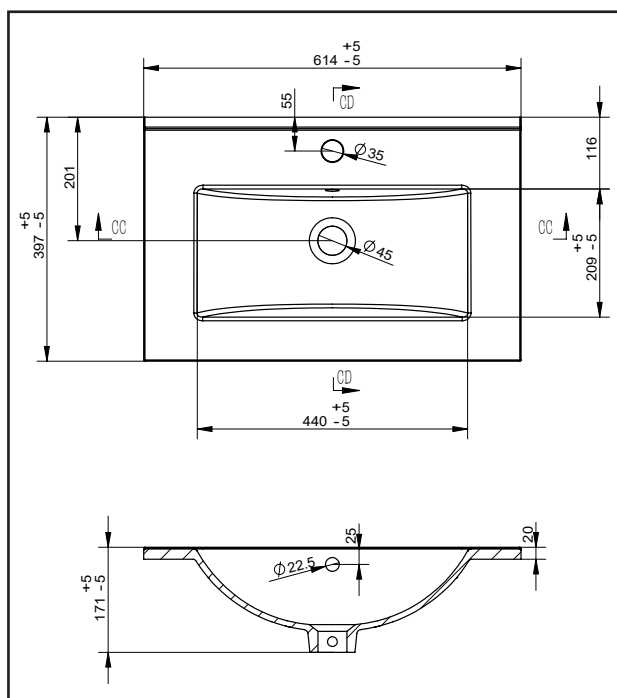

Porselenservant i hvit utførelse med integrert overløp.

Tilgjengelig i følgende størrelser:

61 x 39,5 cm
81 x 39,5 cm
101 x 39,5 cm

61 x 46,5 cm
81 x 46,5 cm
101 x 46,5 cm

121 x 46,5 cm
121 x 46,5 cm (dobbel)
151 x 46,5 cm (dobbel)

www.optima-bad.no

Servant

TORINO

Porselenservant i hvit utførelse med integrert overløp.

Tilgjengelig i følgende størrelser:

61 x 39,5 cm
81 x 39,5 cm
101 x 39,5 cm

61 x 46,5 cm
81 x 46,5 cm
101 x 46,5 cm

121 x 46,5 cm
121 x 46,5 cm (dobbel)
151 x 46,5 cm (dobbel)

Servant TORINO

Porselenservant i hvit utførelse med integrert overløp.

Tilgjengelig i følgende størrelser:

61 x 39,5 cm
81 x 39,5 cm
101 x 39,5 cm

61 x 46,5 cm
81 x 46,5 cm
101 x 46,5 cm

121 x 46,5 cm
121 x 46,5 cm (dobbel)
151 x 46,5 cm (dobbel)