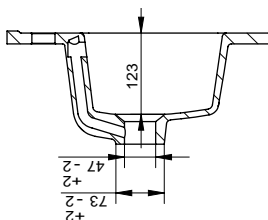

Porselenservant i hvit utførelse med integrert overløp.

Tilgjengelig i følgende størrelser:

61 x 39,5 cm
81 x 39,5 cm
101 x 39,5 cm

61 x 46,5 cm
81 x 46,5 cm
101 x 46,5 cm

121 x 46,5 cm
121 x 46,5 cm (dobbel)
151 x 46,5 cm (dobbel)

www.optima-bad.no

Servant

TORINO

Porselenservant i hvit utførelse med integrert overløp.

Tilgjengelig i følgende størrelser:

61 x 39,5 cm
81 x 39,5 cm
101 x 39,5 cm

61 x 46,5 cm
81 x 46,5 cm
101 x 46,5 cm

121 x 46,5 cm
121 x 46,5 cm (dobbel)
151 x 46,5 cm (dobbel)

Servant TORINO

Porselenservant i hvit utførelse med integrert overløp.

Tilgjengelig i følgende størrelser:

61 x 39,5 cm
81 x 39,5 cm
101 x 39,5 cm

61 x 46,5 cm
81 x 46,5 cm
101 x 46,5 cm

121 x 46,5 cm
121 x 46,5 cm (dobbel)
151 x 46,5 cm (dobbel)