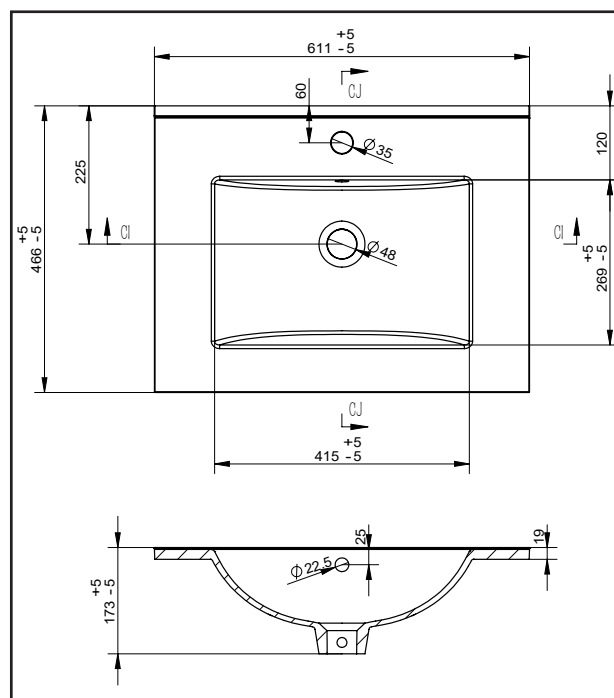

Porselenservant i hvit utførelse med integrert overløp.

Tilgjengelig i følgende størrelser:

61 x 39,5 cm
81 x 39,5 cm
101 x 39,5 cm

61 x 46,5 cm
81 x 46,5 cm
101 x 46,5 cm

121 x 46,5 cm
121 x 46,5 cm (dobbel)
151 x 46,5 cm (dobbel)

www.optima-bad.no

Servant

TORINO

Porselenservant i hvit utførelse med integrert overløp.

Tilgjengelig i følgende størrelser:

61 x 39,5 cm
81 x 39,5 cm
101 x 39,5 cm

61 x 46,5 cm
81 x 46,5 cm
101 x 46,5 cm

121 x 46,5 cm
121 x 46,5 cm (dobbel)
151 x 46,5 cm (dobbel)

Servant TORINO

Porselenservant i hvit utførelse med integrert overløp.

Tilgjengelig i følgende størrelser:

61 x 39,5 cm
81 x 39,5 cm
101 x 39,5 cm

61 x 46,5 cm
81 x 46,5 cm
101 x 46,5 cm

121 x 46,5 cm
121 x 46,5 cm (dobbel)
151 x 46,5 cm (dobbel)