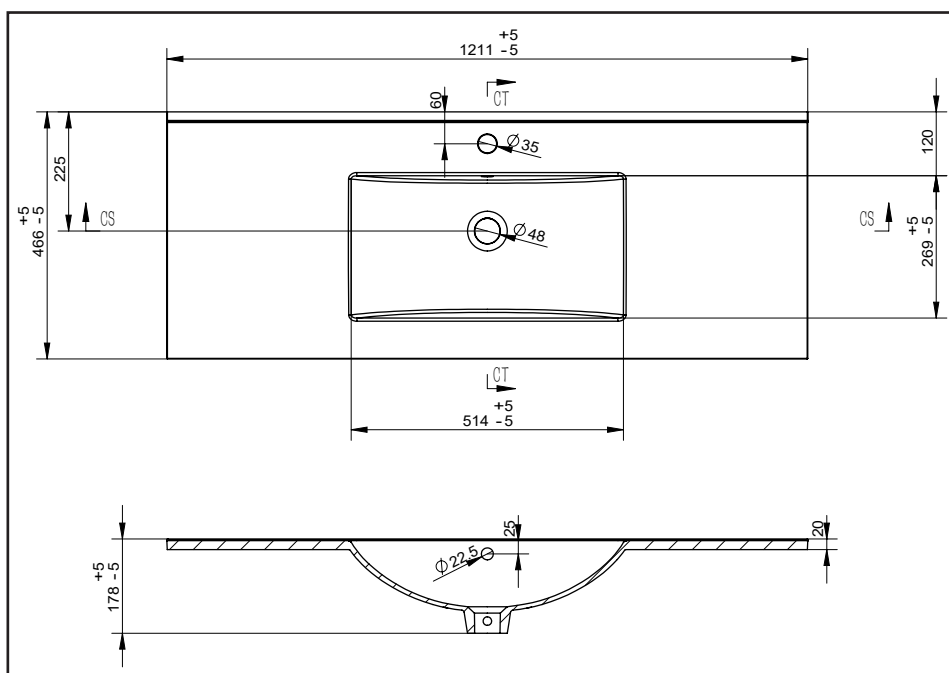

Porselenservant i hvit utførelse med integrert overløp.

Tilgjengelig i følgende størrelser:

61 x 39,5 cm
81 x 39,5 cm
101 x 39,5 cm

61 x 46,5 cm
81 x 46,5 cm
101 x 46,5 cm

121 x 46,5 cm
121 x 46,5 cm (dobbel)
151 x 46,5 cm (dobbel)

www.optima-bad.no

Servant

TORINO

Porselenservant i hvit utførelse med integrert overløp.

Tilgjengelig i følgende størrelser:

61 x 39,5 cm
81 x 39,5 cm
101 x 39,5 cm

61 x 46,5 cm
81 x 46,5 cm
101 x 46,5 cm

121 x 46,5 cm
121 x 46,5 cm (dobbel)
151 x 46,5 cm (dobbel)

Servant TORINO

Porselenservant i hvit utførelse med integrert overløp.

Tilgjengelig i følgende størrelser:

61 x 39,5 cm
81 x 39,5 cm
101 x 39,5 cm

61 x 46,5 cm
81 x 46,5 cm
101 x 46,5 cm

121 x 46,5 cm
121 x 46,5 cm (dobbel)
151 x 46,5 cm (dobbel)