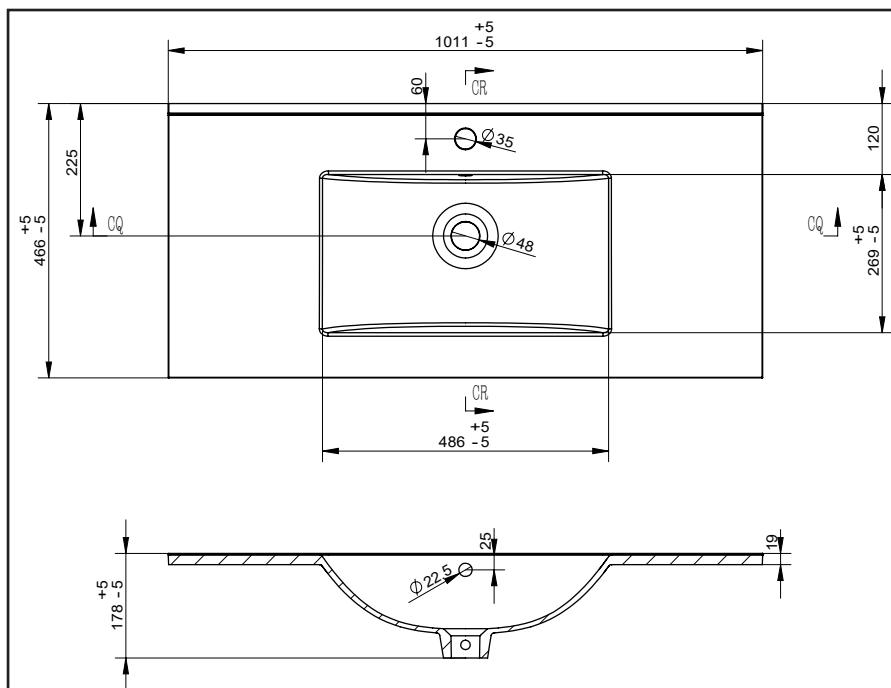

Porselenservant i hvit utførelse med integrert overløp.

Tilgjengelig i følgende størrelser:

61 x 39,5 cm
81 x 39,5 cm
101 x 39,5 cm

61 x 46,5 cm
81 x 46,5 cm
101 x 46,5 cm

121 x 46,5 cm
121 x 46,5 cm (dobbel)
151 x 46,5 cm (dobbel)

www.optima-bad.no

Servant

TORINO

Porselenservant i hvit utførelse med integrert overløp.

Tilgjengelig i følgende størrelser:

61 x 39,5 cm
81 x 39,5 cm
101 x 39,5 cm

61 x 46,5 cm
81 x 46,5 cm
101 x 46,5 cm

121 x 46,5 cm
121 x 46,5 cm (dobbel)
151 x 46,5 cm (dobbel)

Servant TORINO

Porselenservant i hvit utførelse med integrert overløp.

Tilgjengelig i følgende størrelser:

61 x 39,5 cm
81 x 39,5 cm
101 x 39,5 cm

61 x 46,5 cm
81 x 46,5 cm
101 x 46,5 cm

121 x 46,5 cm
121 x 46,5 cm (dobbel)
151 x 46,5 cm (dobbel)