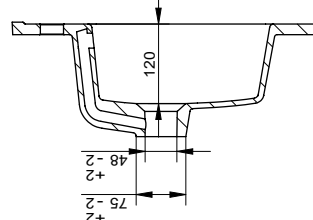

Porselenservant i hvit utførelse med integrert overløp.

Tilgjengelig i følgende størrelser:

61 x 39,5 cm
81 x 39,5 cm
101 x 39,5 cm

61 x 46,5 cm
81 x 46,5 cm
101 x 46,5 cm

121 x 46,5 cm
121 x 46,5 cm (dobbel)
151 x 46,5 cm (dobbel)

www.optima-bad.no

Servant

TORINO

Porselenservant i hvit utførelse med integrert overløp.

Tilgjengelig i følgende størrelser:

61 x 39,5 cm
81 x 39,5 cm
101 x 39,5 cm

61 x 46,5 cm
81 x 46,5 cm
101 x 46,5 cm

121 x 46,5 cm
121 x 46,5 cm (dobbel)
151 x 46,5 cm (dobbel)

Servant TORINO

Porselenservant i hvit utførelse med integrert overløp.

Tilgjengelig i følgende størrelser:

61 x 39,5 cm
81 x 39,5 cm
101 x 39,5 cm

61 x 46,5 cm
81 x 46,5 cm
101 x 46,5 cm

121 x 46,5 cm
121 x 46,5 cm (dobbel)
151 x 46,5 cm (dobbel)