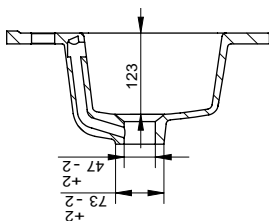

Porselenservant i hvit utførelse med integrert overløp.

Tilgjengelig i følgende størrelser:

61 x 39,5 cm
81 x 39,5 cm
101 x 39,5 cm

61 x 46,5 cm
81 x 46,5 cm
101 x 46,5 cm

121 x 46,5 cm
121 x 46,5 cm (dobbel)
151 x 46,5 cm (dobbel)

www.optima-bad.no

Servant

TORINO

Porselenservant i hvit utførelse med integrert overløp.

Tilgjengelig i følgende størrelser:

61 x 39,5 cm
81 x 39,5 cm
101 x 39,5 cm

61 x 46,5 cm
81 x 46,5 cm
101 x 46,5 cm

121 x 46,5 cm
121 x 46,5 cm (dobbel)
151 x 46,5 cm (dobbel)

Servant TORINO

Porselenservant i hvit utførelse med integrert overløp.

Tilgjengelig i følgende størrelser:

61 x 39,5 cm
81 x 39,5 cm
101 x 39,5 cm

61 x 46,5 cm
81 x 46,5 cm
101 x 46,5 cm

121 x 46,5 cm
121 x 46,5 cm (dobbel)
151 x 46,5 cm (dobbel)