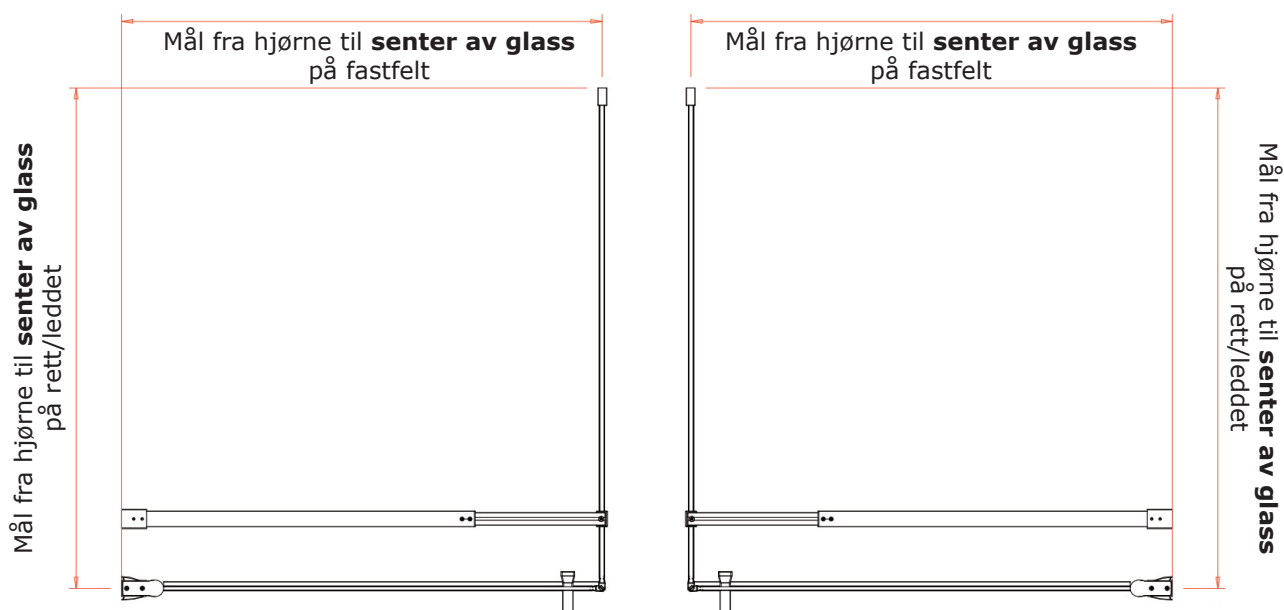

## QUICK FASTFELT + RETT

Fastfelt tilgjengelig i følgende størrelser:

70 x 193cm - 80 x 193cm - 90 x 193cm - 100 x 193cm - 110 x 193cm - 120 x 193cm

Rett dør tilgjengelig i følgende størrelser:

70 x 195cm - 80 x 195cm - 90 x 195cm - 100 x 195cm

|                    | Mål fra hjørne til <b>senter av glass</b> på fastfelt |       |                     |       |                      |       |
|--------------------|---|-------|---------------------|-------|----------------------|-------|
|                    | Standard Veggprofil                                   |       | Utforing 1 (0-25mm) |       | Utforing 2 (25-50mm) |       |
|                    | Min.  | Maks. | Min.                | Maks. | Min.                 | Maks. |
| <b>Rett 70 cm</b>  | 660   | 685   | 685                 | 710   | 710                  | 735   |
| <b>Rett 80 cm</b>  | 760   | 785   | 785                 | 810   | 810                  | 835   |
| <b>Rett 90 cm</b>  | 860   | 885   | 885                 | 910   | 910                  | 935   |
| <b>Rett 100 cm</b> | 960   | 985   | 985                 | 1010  | 1010                 | 1035  |