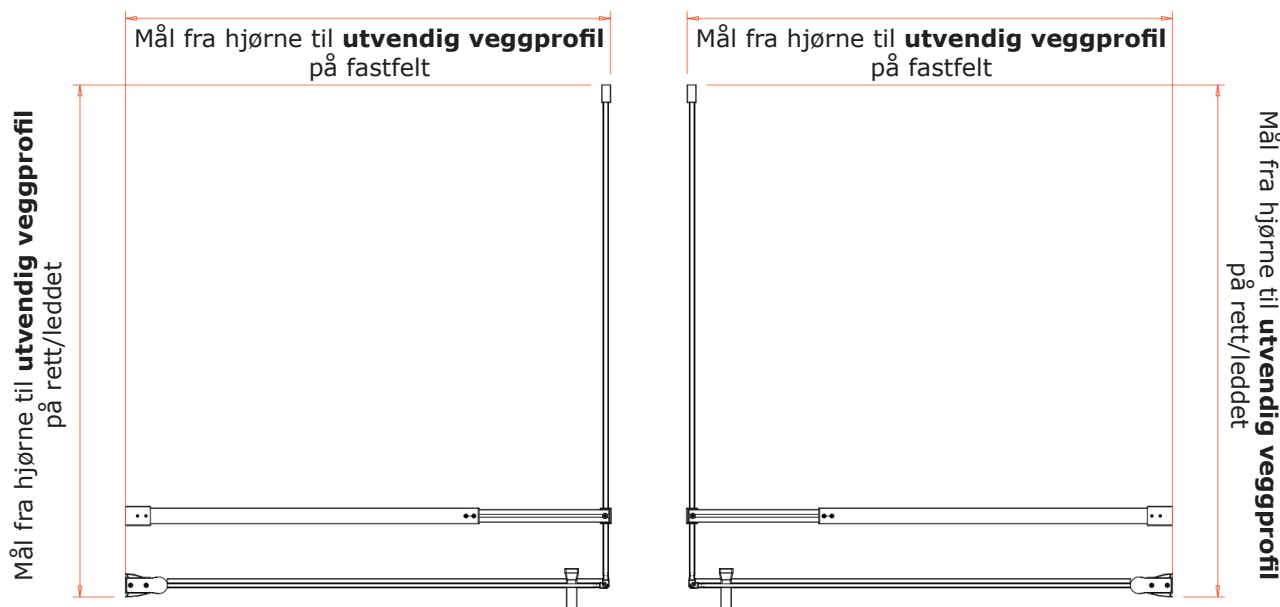

## QUICK FASTFELT + RETT

Fastfelt tilgjengelig i følgende størrelser:

70 x 193cm - 80 x 193cm - 90 x 193cm - 100 x 193cm - 110 x 193cm - 120 x 193cm

Rett dør tilgjengelig i følgende størrelser:

70 x 195cm - 80 x 195cm - 90 x 195cm - 100 x 195cm

|                    | Mål fra hjørne til <b>utvendig veggprofil</b> på fastfelt |       |                     |       |                      |       |
|--------------------|---|-------|---------------------|-------|----------------------|-------|
|                    | Standard Veggprofil                                       |       | Utforing 1 (0-25mm) |       | Utforing 2 (25-50mm) |       |
|                    | Min.  | Maks. | Min.                | Maks. | Min.                 | Maks. |
| <b>Rett 70 cm</b>  | 668   | 693   | 693                 | 718   | 718                  | 743   |
| <b>Rett 80 cm</b>  | 768   | 793   | 793                 | 818   | 818                  | 843   |
| <b>Rett 90 cm</b>  | 868   | 893   | 893                 | 918   | 918                  | 943   |
| <b>Rett 100 cm</b> | 968   | 993   | 993                 | 1018  | 1018                 | 1043  |