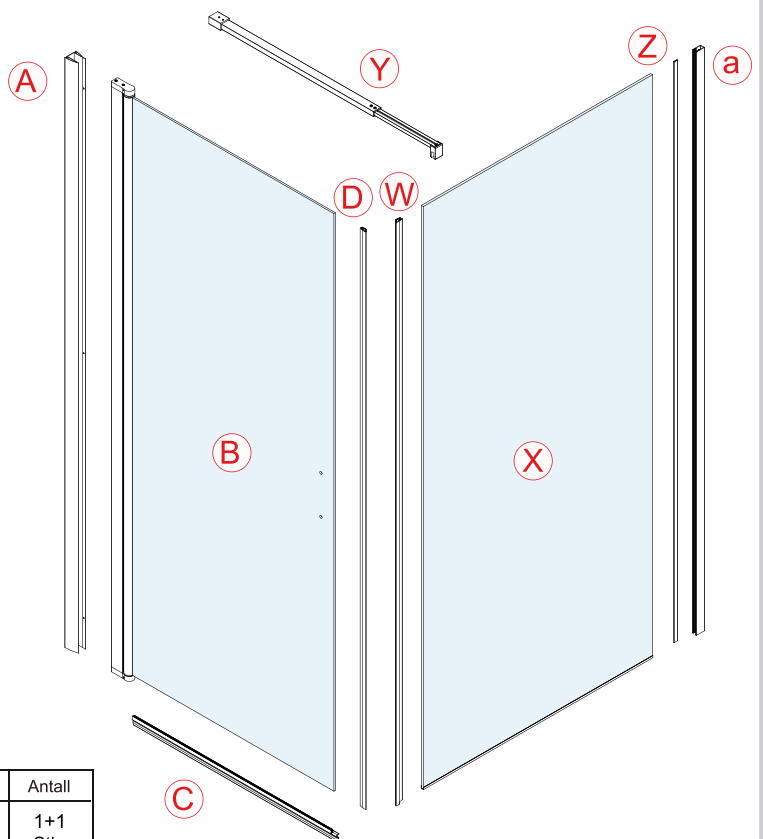

Monteringsveiledning

OBS! Sett aldri glass direkte på fliser eller andre harde gulvflater uten beskyttelse, da dette kan resultere i skade på glasset som kan medføre granulering/knusing.

QUICK FASTFELT + RETT DØR

Skruen med delenummer Q er selvborrende og kan brukes istedenfor bor og vanlig skruer for raskere montering. Vær obs på å kun bruke drillen til å lage hull, for så å stramme skruen til med et vanlig skrujern.