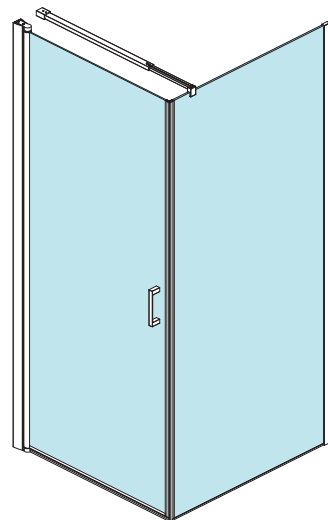

# QUICK FASTFELT + RETT

Leveres med klart glass og profiler i krom aluminium.

Fastfelt tilgjengelig i følgende størrelser:

70 x 193cm - 80 x 193cm - 90 x 193cm - 100 x 193cm - 110 x 193cm - 120 x 193cm

Rett dør tilgjengelig i følgende størrelser:

70 x 195cm - 80 x 195cm - 90 x 195cm - 100 x 195cm

### Glass

Fastfelt er produsert i 8mm herdet glass og rett dusjdør i 6mm herdet glass.