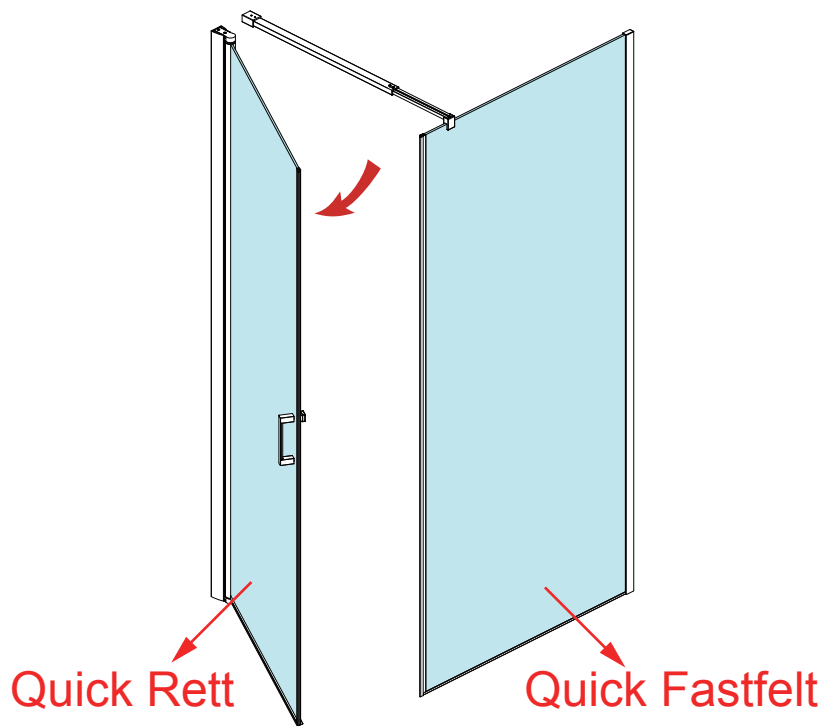

QUICK FASTFELT + RETT

Leveres med klart glass og profiler i krom aluminium.

Fastfelt tilgjengelig i følgende størrelser:

70 x 193cm - 80 x 193cm - 90 x 193cm - 100 x 193cm - 110 x 193cm - 120 x 193cm

Rett dør tilgjengelig i følgende størrelser:

70 x 195cm - 80 x 195cm - 90 x 195cm - 100 x 195cm