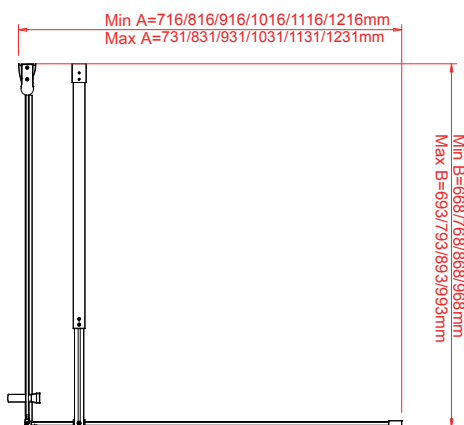

# QUICK FASTFELT + RETT

Leveres med klart glass og profiler i krom aluminium.

Fastfelt tilgjengelig i følgende størrelser:

70 x 193cm - 80 x 193cm - 90 x 193cm - 100 x 193cm - 110 x 193cm - 120 x 193cm

Rett dør tilgjengelig i følgende størrelser:

70 x 195cm - 80 x 195cm - 90 x 195cm - 100 x 195cm