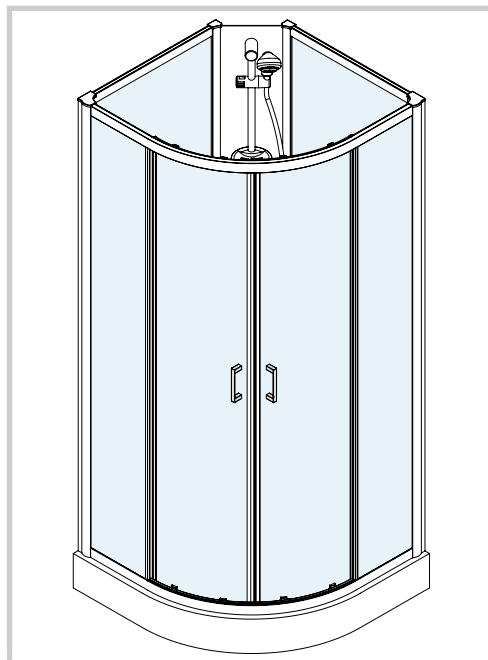

Optima bad

QUICK LUX Monteringsveiledning

OBS! Sett aldri glass direkte på fliser eller andre harde gulvflater uten beskyttelse, da dette kan resultere i skade på glasset som kan medføre granulering/knusing.