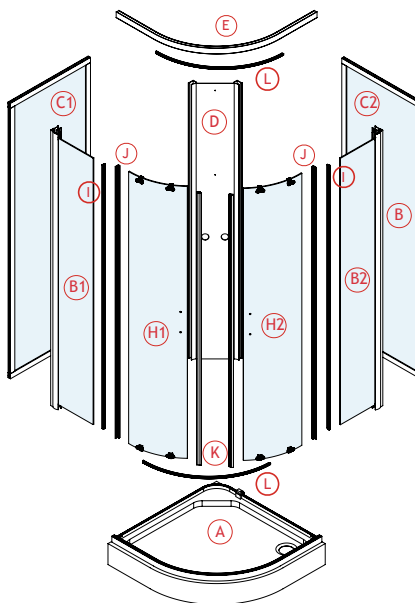

Del		Antall
(F)		1+1 STK
(G)		1+1 STK
(M)		2 STK
(N)		1 STK
(O)		2 STK
(P)		2 STK
(Q)		1 STK
(R)		1 STK
(S)		8 STK