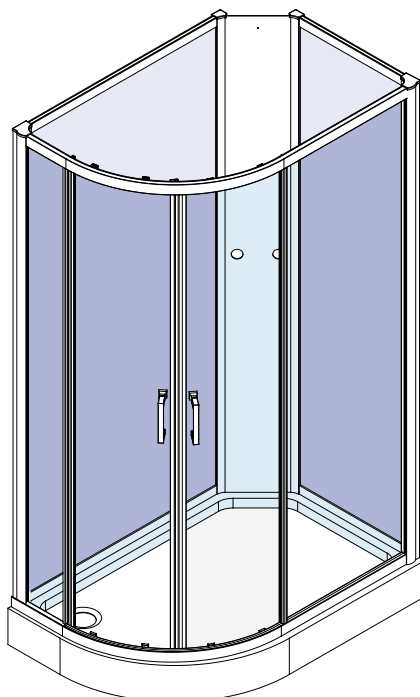

Dusjkabinett

QUICK LUX XL

Tilgjengelig i følgende størrelser:

120 x 80 x 212 cm (Venstre)

80 x 120 x 212 cm (Høyre)

Venstre-modell

Høyre-modell