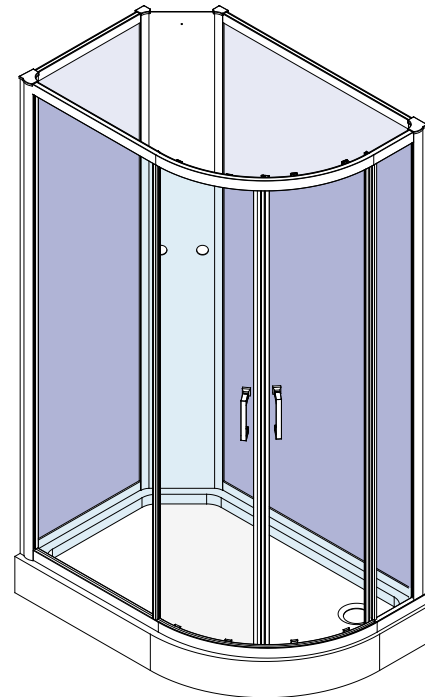

Dusjkabinett

QUICK LUX XL

Tilgjengelig i følgende størrelser:

120 x 80 x 212 cm (Venstre)

80 x 120 x 212 cm (Høyre)

Venstre-modell

Høyre-modell