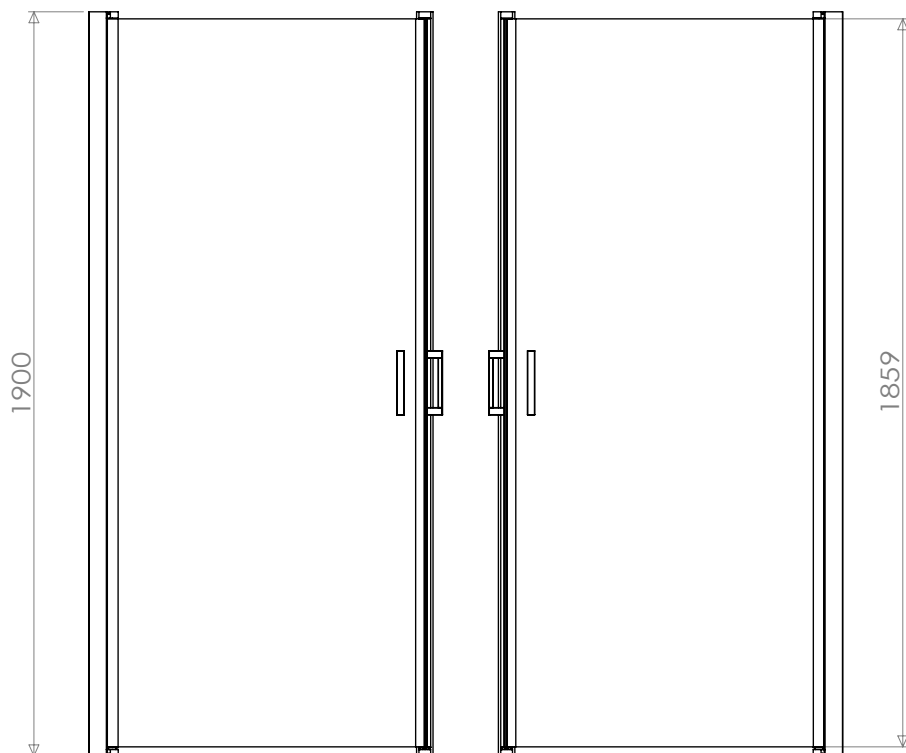

www.optima-bad.no

Dusjvegg

QUICK RETT

Leveres som standard med klare glass og profiler i børstet aluminium.

Tilgjengelig i følgende størrelser:

70 x 190 cm 80x190 cm 90 x 190 cm 100 x 190 cm

Produktinformasjon