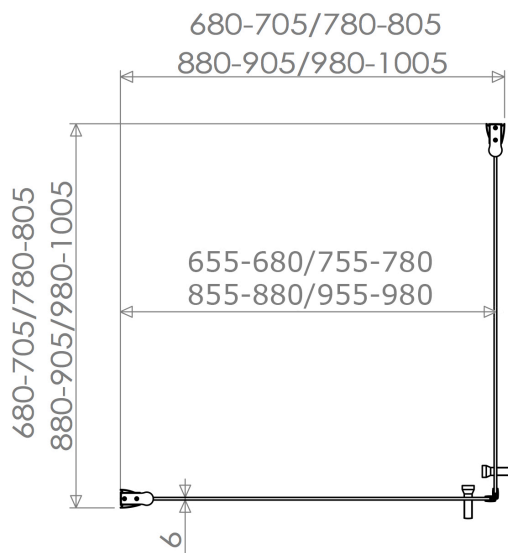

www.optima-bad.no

Dusjvegg

QUICK RETT

Leveres som standard med klare glass og profiler i børstet aluminium.

Tilgjengelig i følgende størrelser:

70 x 190 cm 80x190 cm 90 x 190 cm 100 x 190 cm

Produktinformasjon